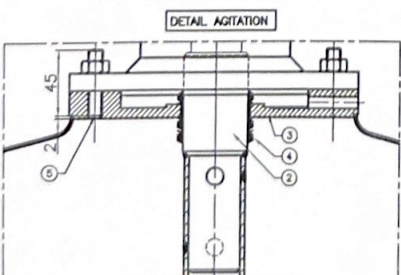

VUE EN ORIENTATION
SEULE LA VUE DE DESSUS EST VALABLE POUR LES ORIENTATIONS

PLAQUE CONSTRUCTEUR

serap

Modèle: PA-03-0000
 Type/Sp: 4 000 L
 Capacité: 4000 L
 Hauteur: 1500 mm
 Diamètre: 1835 mm

SERAP INDUSTRIES
 83120 GARRON FRANCE
 Tel: 03 80 00 00 00 - Fax: 03 80 00 00 00

NOTA: Avertissements et précautions: Voir notice de utilisation

- MATIERES:**
- Couvercle et accessoires intérieurs en inox 316L
 - Plaque et accessoires ext. en inox 304
- ENTREES:**
- Couvercle intérieur
 - Lames laminées à froid 203
 - Soudure soudure à froid 203
 - Couvercle extérieur
 - Lames polies grain 220
 - Soudure de reboutage polies
 - Lames polycarbonate avec pastilles circulaires de polissage
 - Soudure soudure polie ou brossée
 - Soudure tuyauterie acier
- TOLERANCES GENERALES:** ± 3 mm
- CONDITIONS D'UTILISATION:**
 Cuvé avec ensemble des équipements compatibles avec ambiant ADP
 destinée pour fonctionnement à la pression atmosphérique
- CONDITIONNEMENT:**
 Cuvé livrée et emballée sous film thermorétractable et conditionnée couchée sur batardeau bois