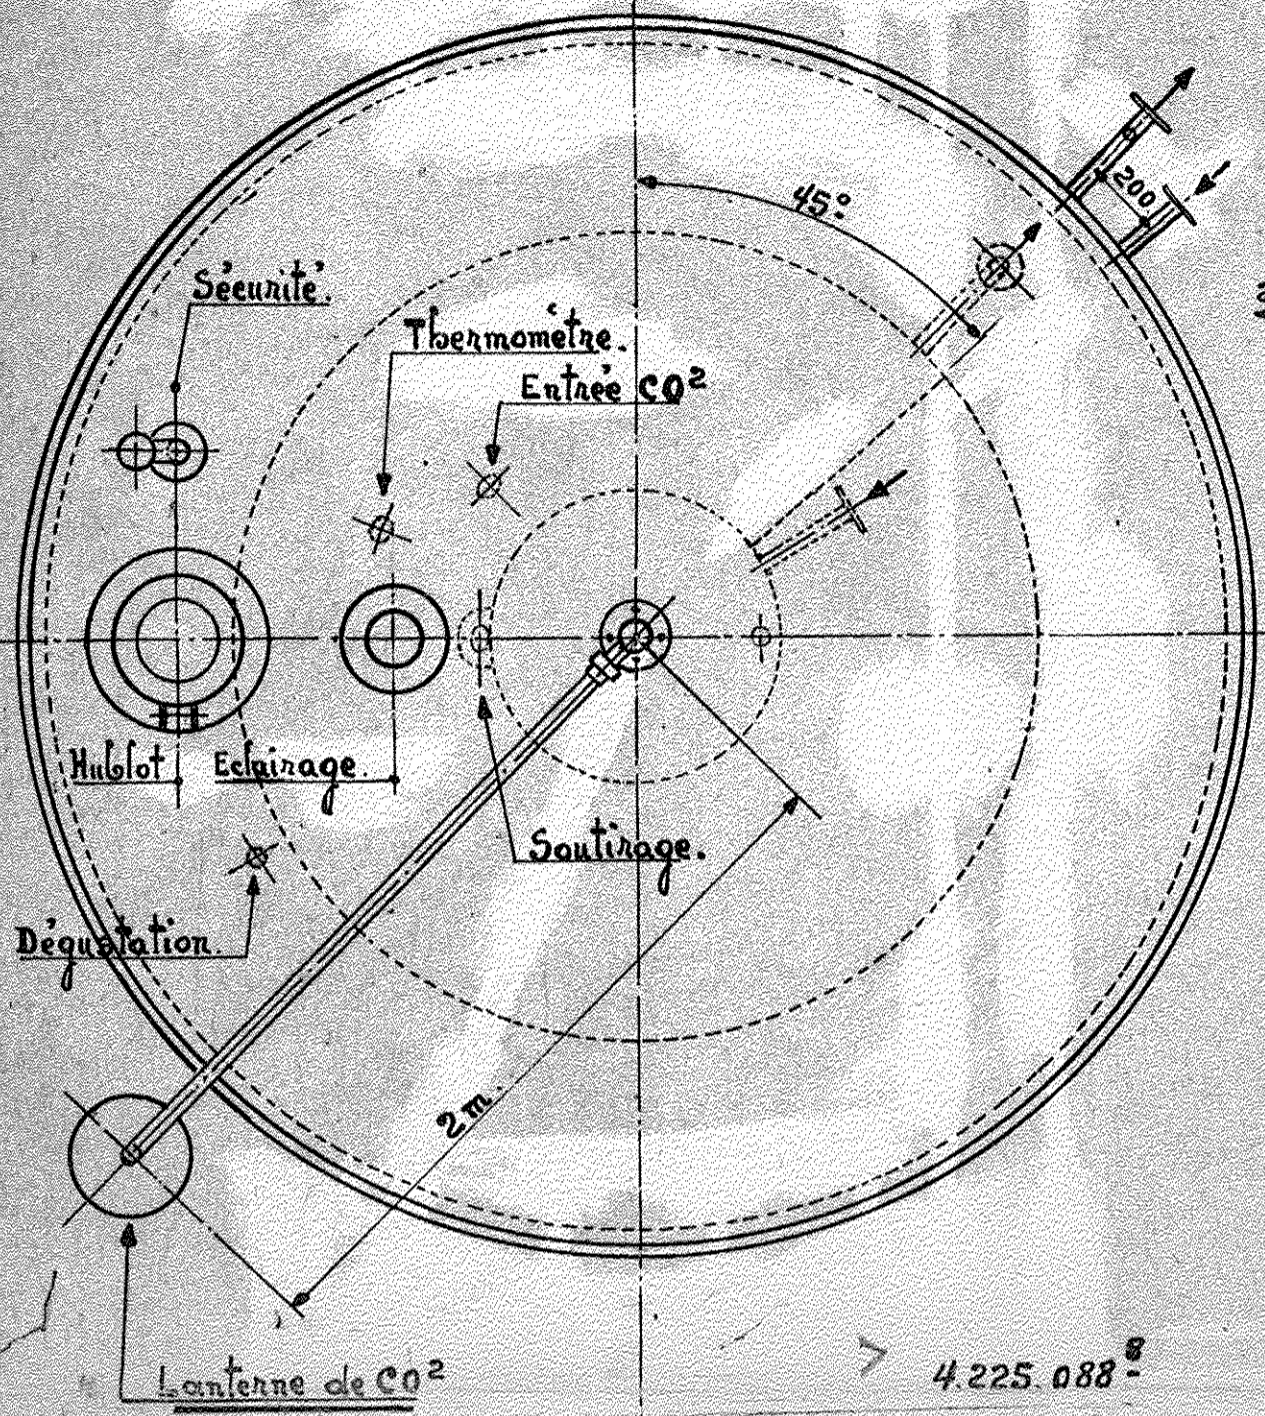

VUE EN PLAN.

MEURA
TOURNAI
BELGIQUE

5416 F
C de 5411 F

DESIGNATION :
CUVES CYLINDRO-CONIQUES INOX 410 H°S
ENSEMBLE.

12 cuves

ENSEMBLE.

DATE : 4/7-1966
ECHELLE : 1/20

DES. R.D. VER.