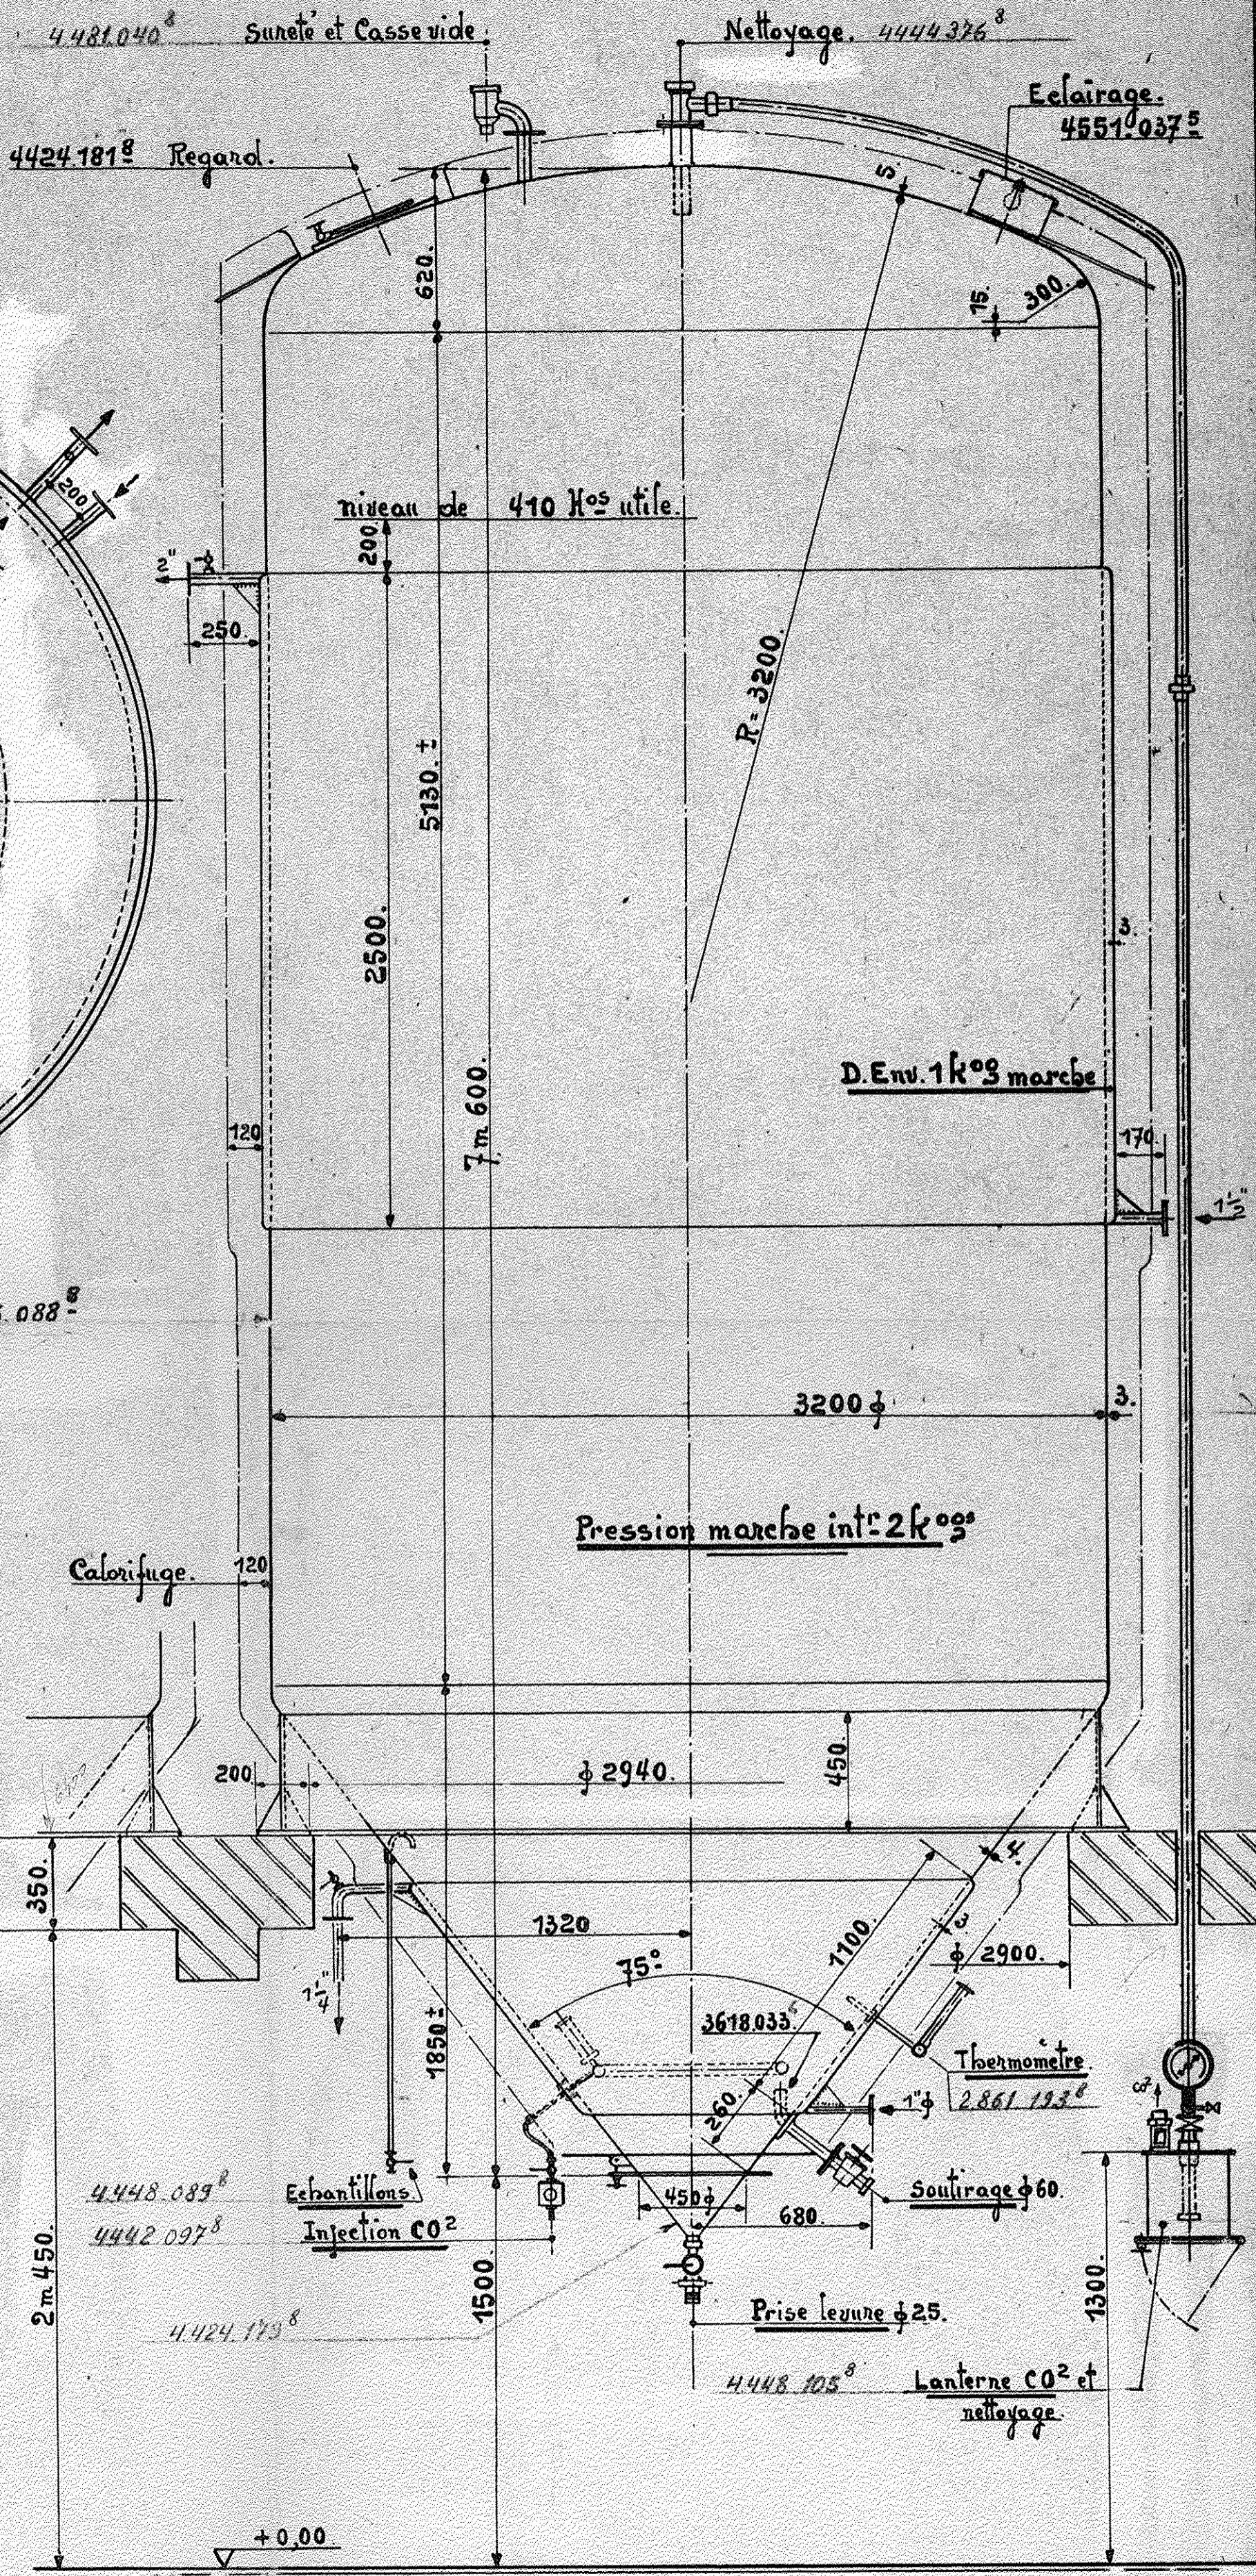

VUE EN PLAN.

MEURA
TOURNAI
BELGIQUE

5416 F
C de 5411 F

DESIGNATION :
CUVES CYLINDRO-CONIQUES INOX 410 H°S
ENSEMBLE.

12 cuves

ENSEMBLE.

DATE : 4/7-1966
ECHELLE : 1/20

DES. R.D. VER.