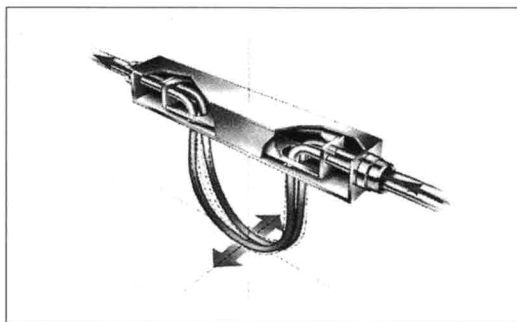

ROTAMASS - CT

LA SOLUZIONE AI VOSTRI PROBLEMI DI MISURA

Caratteristiche tecniche

	MODELLI			
	RCCT24	RCCT26	RCCT28	RCCT29
Portata massima t/h	3	15	50	120
Minimo campo impostabile Kg/h	80	300	1000	3000
Precisione misura di portata %	0,08	0,05	0,05	0,05
Precisione misura di densità g/l	± 3	± 2,2	± 1,5	± 1,5
Scartamento mm	370	500	600	1000
Misura portata differenziale	si	si	si	si
Densità misurabile	0,3 -2,5 Kg/l			
Limiti di temperatura	-40 +120 °C			
Limiti di pressione	0 - 40..250 bar			
Custodia	2 comparti protezione IP67			
Connessioni al processo	Flangiato - filettato TRI - Clamp			
Display	8 digit LCD retroilluminato			
Ingressi/uscite standard	n°2 uscite 4..20 mA; n°1 uscita impulsiva n°1 contratto uscita; n°1 contatto d'ingresso			
Protocolli di comunicazione	SMART Brain (HART in fase di realizzazione)			
Alimentazione	90 - 264 VAC /21,6 - 26,4 VDC (versione EEx max 250 V)			
Certificazione	CENELEC EEx de (ib) IIC T3..T6 EEx d (ib) IIC T3..T6			

ANDROIDEA

YOKOGAWA

AUSTRIA
Yokogawa Austria Ges.m.b.H
Franzensbrückenstrasse 26
A-1020 WIEN
Tel. +43-1-216 50 43
Fax +43-1-216 50 43 34 (Administr.)

ITALY
Yokogawa Italia S.r.l
Vicolo D. Pantaleoni, 4
20161 MILANO
Tel. +39-2-66 24 11
Fax +39-2-645 57 02

GERMANY
Yokogawa Deutschland GmbH
Berliner Strasse 101 - 103
D-40880 RATINGEN
Tel. +49-2102-4983 0
Fax +49-2102-4983 22

EUROPEAN HEADQUARTERS
Yokogawa Europe B.V.
Radiumweg 30
3812 RA AMERSFOORT
The Netherlands
Tel. +31-33-4641 611
Fax +31-33-4631 202
Telex 79118YEF NL

BELGIUM
Yokogawa Belgium N.V./S.A.
Minervastraat 16
1930 ZAVENTEM
Tel. +32-2-719 55 11
Fax +32-2-725 34 99

SPAIN
Yokogawa España S.A
C/Francisco Remiro, N°2, Edif. H
28028 MADRID
Tel. +34-1-355 15 25
Fax +34-1-355 31 40

Rota Yokogawa GmbH & Co. KG
Rheinstrasse, 8
D-79664 WEHR
Tel. +49-7761-567 0
Fax +49-7761-567 126

THE NETHERLANDS
Yokogawa Nederland B.V.
Computerweg 1
3606 AV MAARSSEN
Tel. +31-346-59 12 11
Fax +31-346-56 61 96

FRANCE
Yokogawa Contrôl Bailey S.A.
Vélizy Valley
18-20 Rue Grange Dame Rose
78140 VELIZY VILLACOUBLAY
Tel. +33-1-39-26 10 00
Fax +33-1-39 26 10 30

UNITED KINGDOM
Yokogawa United Kingdom Ltd.
Stuart Road, Manor Park
RUNCORN
Cheshire WA7 1TR
Tel. +44-1-92857 9879
Fax +44-1-92857 9899

Distributors in:
Denmark, Finland, Greece, Hungary, Norway,
Portugal, Russian Federation, Slovakia, Sweden,
Switzerland, South Africa and Turkei.

Represented by: