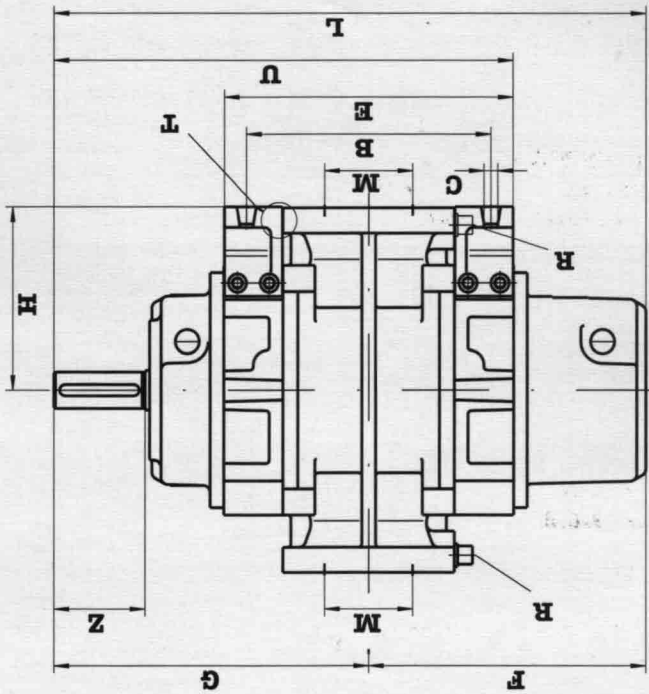

-Quote non impegnative 1 mm  
 -Versione orizzontale a richiesta  
 -Dalla grandezza 30 alla grandezza 101 i piedi sono asportabili  
 -Connessione per il manometro G 3/8"  
 -W K6 sino a 50 mm, m6 oltre 50mm  
 -Flange UNI 2236 PN10

-Not binding dimensions in mm  
 -Horizontal arrangement (on request)  
 -Detachable feet from size 30 up to request size 101  
 -Manometer connection G 3/8"  
 -W K6 up to 50mm - m6 beyond 50mm  
 -Flanges UNI 2236 PN10