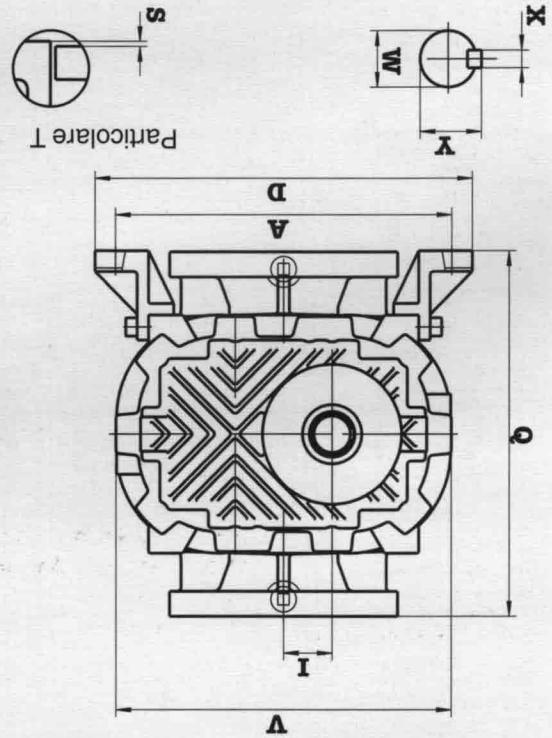

-Quote non impegnative 1 mm  
 -Versione orizzontale a richiesta  
 -Dalla grandezza 30 alla grandezza 101 i piedi sono asportabili  
 -Connessione per il manometro G 3/8"  
 -W K6 sino a 50 mm, m6 oltre 50mm  
 -Flange UNI 2236 PN10

-Not binding dimensions in mm  
 -Horizontal arrangement (on request)  
 -Detachable feet from size 30 up to request size 101  
 -Manometer connection G 3/8"  
 -W K6 up to 50mm - m6 beyond 50mm  
 -Flanges UNI 2236 PN10