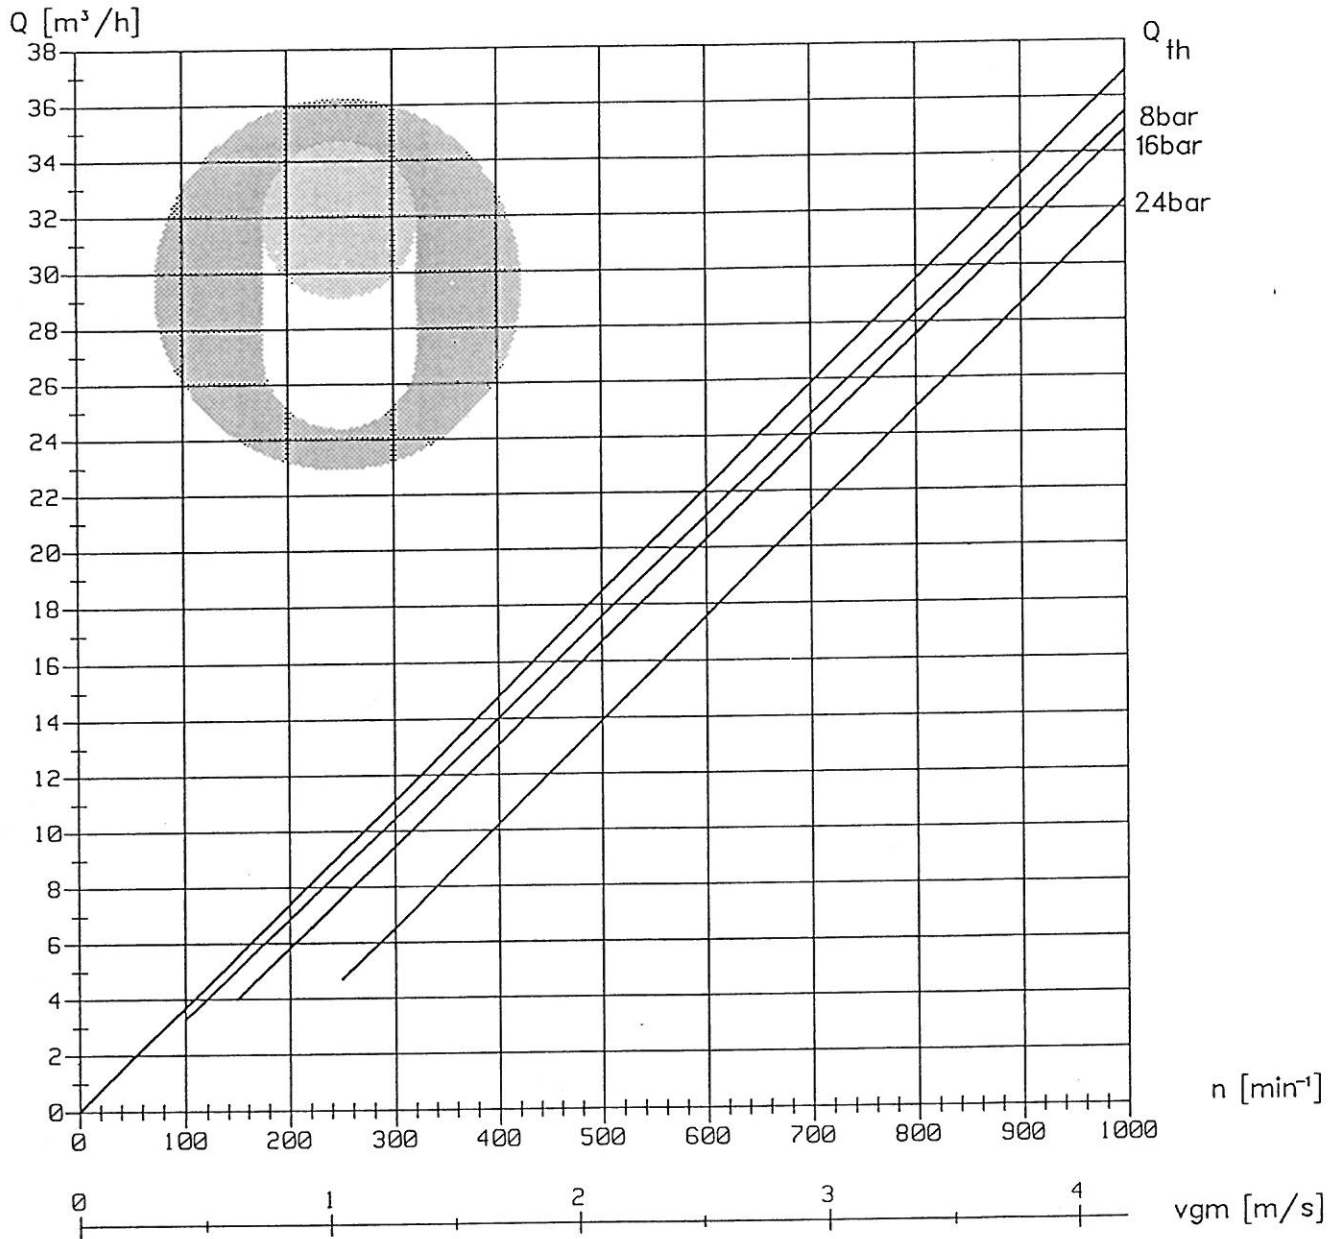

NM 053*4S

Förderkennlinie
Performance Curve

NETZSCH

NEMO - PUMPEN

Losbrechmoment / starting torque T(L) = 300 Nm

Werte gefahren mit Wasser bei 20°C, Toleranzen nach VDMA 24284 + 10% / - 5% bezogen auf den Endwert
Data determined with water at 20°C, tolerance according to VDMA 24284 + 10% / - 5% relating to the final value