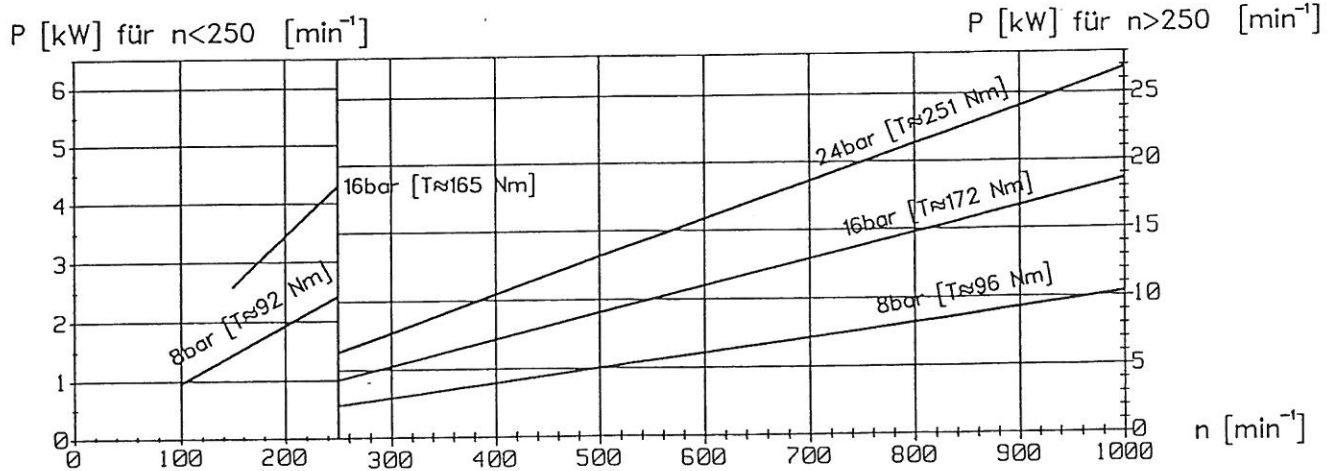

NM 053*4S

Förderkennlinie
Performance Curve

NETZSCH

NEMO - PUMPEN

Losbrechmoment / starting torque T(L) = 300 Nm

Werte gefahren mit Wasser bei 20°C, Toleranzen nach VDMA 24284 + 10% / - 5% bezogen auf den Endwert
Data determined with water at 20°C, tolerance according to VDMA 24284 + 10% / - 5% relating to the final value